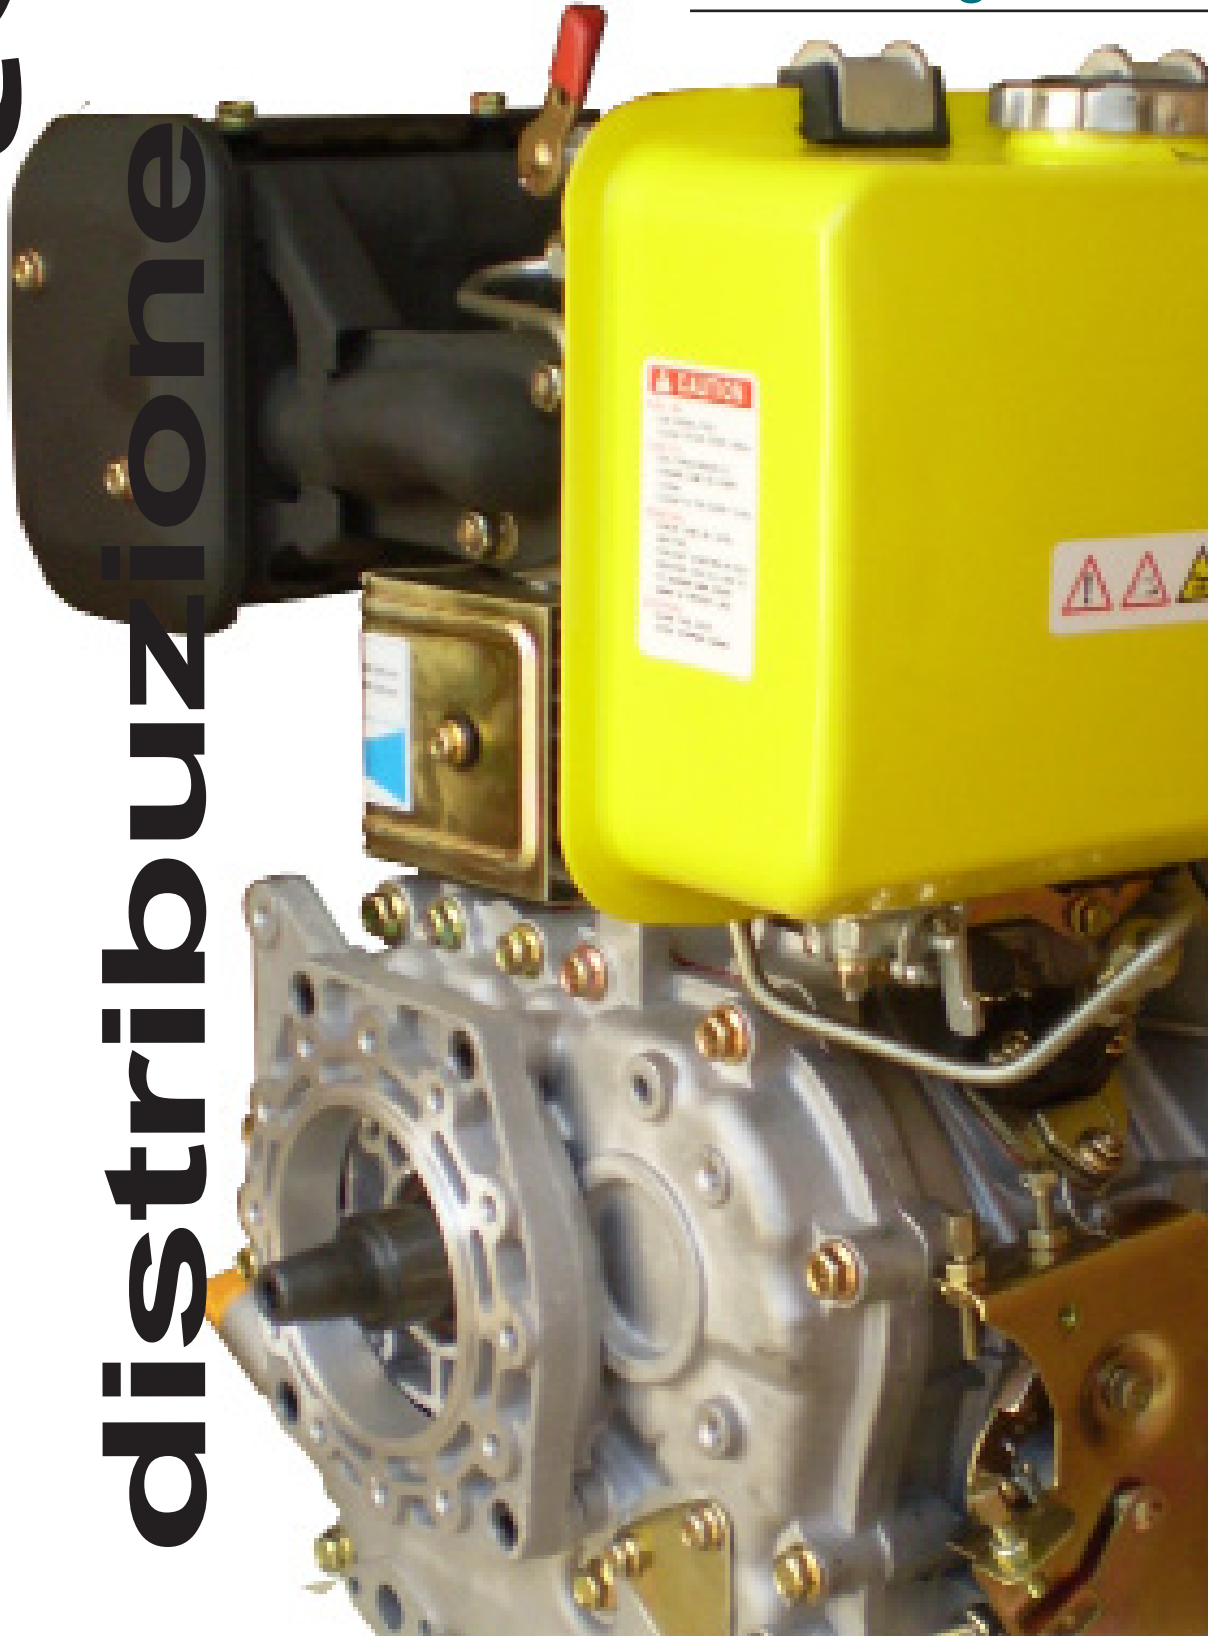

# POWER

## distribuzione

**POWER**tech  
distribuzione

Dieselmotoren

Diesel engines

HDE 170  
HDE 178  
HDE 186

Dieselmotoren mit Direkteinspritzung

Direct injection diesel engines

Motortyp / Engine type:		HDE 170	HDE 178	HDE 186
Zylinder / Cylinder	N.	1	1	1
Bohrung / Bore	mm	70	78	86
Hub / Stroke	mm	57	64	72
Hubraum / Displacement	cm <sup>3</sup>	219	306	418
U / Min. / RPM		3600	3600	3600
Max. Leistung (N) / Max rating Kw/PS (N)	Kw/PS	3,97 - 5,4	5,66 - 7,7	8,31 - 11,3
Max. Leistung (NB) / Max rating Kw/PS (NB)	Kw/PS	3,46 - 4,7	4,93 - 6,7	7,36 - 10
Min. Kraftstoffverbrauch / Min. specific fuel consumpt.	g/kWh-g/PSH	299 - 220	292 - 215	285 - 210
Tankinhalt / Tank capacity	L	2,5	3,5	5,5
Ölfüllmenge / Oil saum capacity	L	0,8	1,10	1,65
Gewicht (Handstart) / Dry weight (recoil)	Kg	26	33	48
Gewicht (Elektrostart) / Dry weight (electric)	Kg	31	38	53
Abmessungen / Overall dimensions	L x B x H (mm)	332x376x415	383x421x450	417x441x494
Starter / Starting type		Handstart/Recoil	Handstart/Recoil E-Start/El start	Handstart/Recoil E-Start/El start