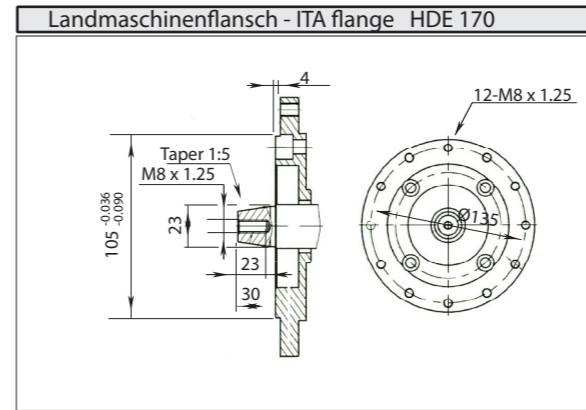

## distribuzione

**POWER**tech  
distribuzione

Dieselmotoren

Diesel engines

HDE 170  
HDE 178  
HDE 186

Dieselmotoren mit Direkteinspritzung

Direct injection diesel engines

Motortyp / Engine type:		HDE 170	HDE 178	HDE 186
Zylinder / Cylinder	N.	1	1	1
Bohrung / Bore	mm	70	78	86
Hub / Stroke	mm	57	64	72
Hubraum / Displacement	cm <sup>3</sup>	219	306	418
U / Min. / RPM		3600	3600	3600
Max. Leistung (N) / Max rating Kw/PS (N)	Kw/PS	3,97 - 5,4	5,66 - 7,7	8,31 - 11,3
Max. Leistung (NB) / Max rating Kw/PS (NB)	Kw/PS	3,46 - 4,7	4,93 - 6,7	7,36 - 10
Min. Kraftstoffverbrauch / Min. specific fuel consumpt.	g/kWh-g/PSH	299 - 220	292 - 215	285 - 210
Tankinhalt / Tank capacity	L	2,5	3,5	5,5
Ölfüllmenge / Oil saum capacity	L	0,8	1,10	1,65
Gewicht (Handstart) / Dry weight (recoil)	Kg	26	33	48
Gewicht (Elektrostart) / Dry weight (electric)	Kg	31	38	53
Abmessungen / Overall dimensions	L x B x H (mm)	332x376x415	383x421x450	417x441x494
Starter / Starting type		Handstart/Recoil	Handstart/Recoil E-Start/El start	Handstart/Recoil E-Start/El start

**Abtriebswellen / Pto shaft dimensions**

**Abmessungen / Overall dimension**

	E	F	G	H	I
HDE170	210	115	74	5	38.5
HDE178	248	144	85	5	43.5
HDE186	272	155	95	5	51.5

	A	B	C	D
HDE170	332	376	415	130
HDE178	383	421	450	145
HDE186	417	441	494	155

Abmessungen in mm  
Overall dimension (mm)

**POWER**tech

**distribuzione**

**Vertrieb in Österreich durch:**

ALITEC GmbH

Markersdorf 106

3040 Neulengbach

**Tel.: 02772 - 540 28, Fax: - 22**