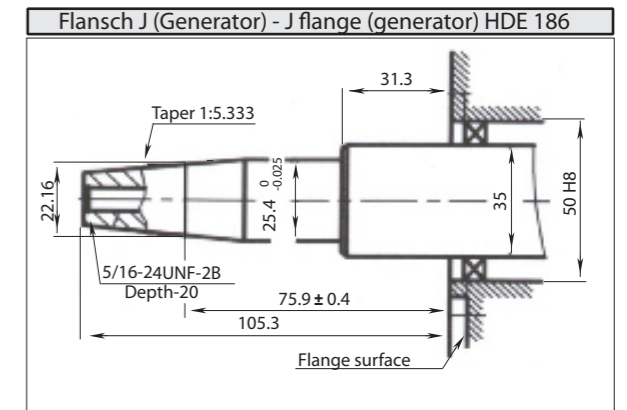

## distribuzione

**POWER**tech  
distribuzione

Dieselmotoren

Diesel engines

HDE 170  
HDE 178  
HDE 186

Dieselmotoren mit Direkteinspritzung

Direct injection diesel engines

Motortyp / Engine type:		HDE 170	HDE 178	HDE 186
Zylinder / Cylinder	N.	1	1	1
Bohrung / Bore	mm	70	78	86
Hub / Stroke	mm	57	64	72
Hubraum / Displacement	cm <sup>3</sup>	219	306	418
U / Min. / RPM		3600	3600	3600
Max. Leistung (N) / Max rating Kw/PS (N)	Kw/PS	3,97 - 5,4	5,66 - 7,7	8,31 - 11,3
Max. Leistung (NB) / Max rating Kw/PS (NB)	Kw/PS	3,46 - 4,7	4,93 - 6,7	7,36 - 10
Min. Kraftstoffverbrauch / Min. specific fuel consumpt.	g/kWh-g/PSH	299 - 220	292 - 215	285 - 210
Tankinhalt / Tank capacity	L	2,5	3,5	5,5
Ölfüllmenge / Oil saum capacity	L	0,8	1,10	1,65
Gewicht (Handstart) / Dry weight (recoil)	Kg	26	33	48
Gewicht (Elektrostart) / Dry weight (electric)	Kg	31	38	53
Abmessungen / Overall dimensions	L x B x H (mm)	332x376x415	383x421x450	417x441x494
Starter / Starting type		Handstart/Recoil	Handstart/Recoil E-Start/El start	Handstart/Recoil E-Start/El start

**Abtriebswellen / Pto shaft dimensions**

**Abmessungen / Overall dimension**

	E	F	G	H	I
HDE170	210	115	74	5	38.5
HDE178	248	144	85	5	43.5
HDE186	272	155	95	5	51.5

	A	B	C	D
HDE170	332	376	415	130
HDE178	383	421	450	145
HDE186	417	441	494	155

Abmessungen in mm  
Overall dimension (mm)

**POWER**tech

**distribuzione**

**Vertrieb in Österreich durch:**

ALITEC GmbH

Markersdorf 106

3040 Neulengbach

**Tel.: 02772 - 540 28, Fax: - 22**