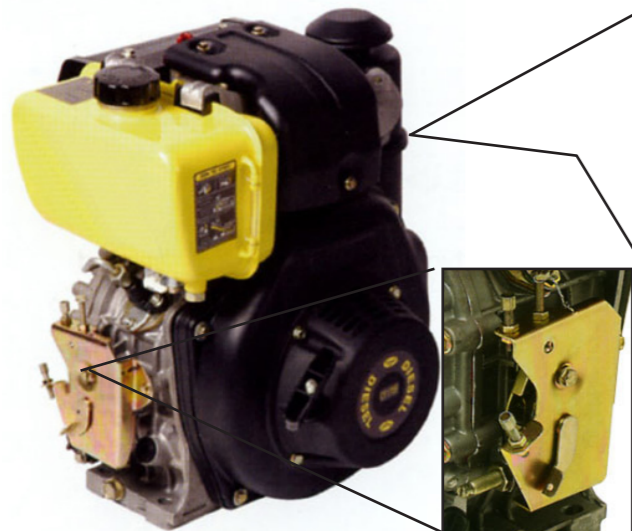

## distribuzione

**POWER**tech  
distribuzione

Dieselmotoren

Diesel engines

HDE 170  
HDE 178  
HDE 186

Dieselmotoren mit Direkteinspritzung

Direct injection diesel engines

Motortyp / Engine type:		HDE 170	HDE 178	HDE 186
Zylinder / Cylinder	N.	1	1	1
Bohrung / Bore	mm	70	78	86
Hub / Stroke	mm	57	64	72
Hubraum / Displacement	cm <sup>3</sup>	219	306	418
U / Min. / RPM		3600	3600	3600
Max. Leistung (N) / Max rating Kw/PS (N)	Kw/PS	3,97 - 5,4	5,66 - 7,7	8,31 - 11,3
Max. Leistung (NB) / Max rating Kw/PS (NB)	Kw/PS	3,46 - 4,7	4,93 - 6,7	7,36 - 10
Min. Kraftstoffverbrauch / Min. specific fuel consumpt.	g/kWh-g/PSH	299 - 220	292 - 215	285 - 210
Tankinhalt / Tank capacity	L	2,5	3,5	5,5
Ölfüllmenge / Oil saum capacity	L	0,8	1,10	1,65
Gewicht (Handstart) / Dry weight (recoil)	Kg	26	33	48
Gewicht (Elektrostart) / Dry weight (electric)	Kg	31	38	53
Abmessungen / Overall dimensions	L x B x H (mm)	332x376x415	383x421x450	417x441x494
Starter / Starting type		Handstart/Recoil	Handstart/Recoil E-Start/El start	Handstart/Recoil E-Start/El start

**Landmaschinenausf. / Tiller version**

Landmaschinenausf. sind ausgerüstet mit Ölbadluftfilter und fernsteuerbarem Absteller.

Tiller versions are supply with oil air cleaner, remote control plate with stop "dead man" control.