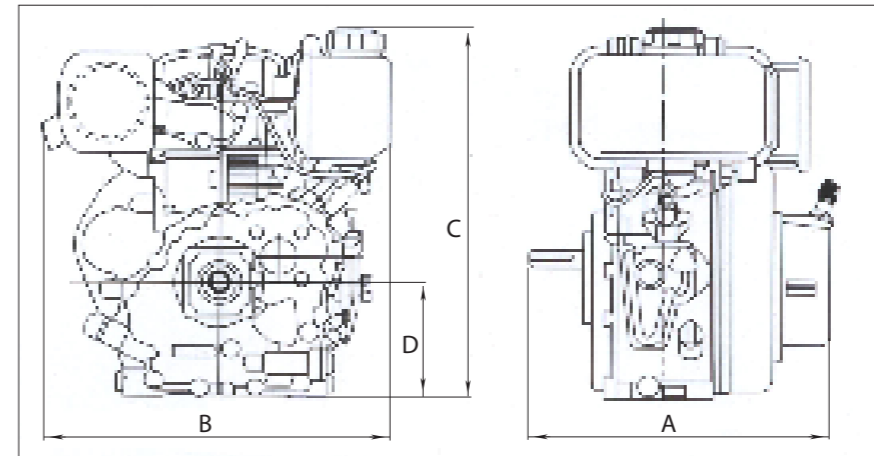

## distribuzione

**POWER**tech  
distribuzione

Dieselmotoren

Diesel engines

HDE 170  
HDE 178  
HDE 186

Dieselmotoren mit Direkteinspritzung

Direct injection diesel engines

Motortyp / Engine type:		HDE 170	HDE 178	HDE 186
Zylinder / Cylinder	N.	1	1	1
Bohrung / Bore	mm	70	78	86
Hub / Stroke	mm	57	64	72
Hubraum / Displacement	cm <sup>3</sup>	219	306	418
U / Min. / RPM		3600	3600	3600
Max. Leistung (N) / Max rating Kw/PS (N)	Kw/PS	3,97 - 5,4	5,66 - 7,7	8,31 - 11,3
Max. Leistung (NB) / Max rating Kw/PS (NB)	Kw/PS	3,46 - 4,7	4,93 - 6,7	7,36 - 10
Min. Kraftstoffverbrauch / Min. specific fuel consumpt.	g/kWh-g/PSH	299 - 220	292 - 215	285 - 210
Tankinhalt / Tank capacity	L	2,5	3,5	5,5
Ölfüllmenge / Oil saum capacity	L	0,8	1,10	1,65
Gewicht (Handstart) / Dry weight (recoil)	Kg	26	33	48
Gewicht (Elektrostart) / Dry weight (electric)	Kg	31	38	53
Abmessungen / Overall dimensions	L x B x H (mm)	332x376x415	383x421x450	417x441x494
Starter / Starting type		Handstart/Recoil	Handstart/Recoil E-Start/El start	Handstart/Recoil E-Start/El start

**Abtriebswellen / Pto shaft dimensions**

**Abmessungen / Overall dimension**

	E	F	G	H	I
HDE170	210	115	74	5	38.5
HDE178	248	144	85	5	43.5
HDE186	272	155	95	5	51.5

	A	B	C	D
HDE170	332	376	415	130
HDE178	383	421	450	145
HDE186	417	441	494	155

Abmessungen in mm  
Overall dimension (mm)

**POWER**tech

**distribuzione**

**Vertrieb in Österreich durch:**

ALITEC GmbH

Markersdorf 106

3040 Neulengbach

**Tel.: 02772 - 540 28, Fax: - 22**