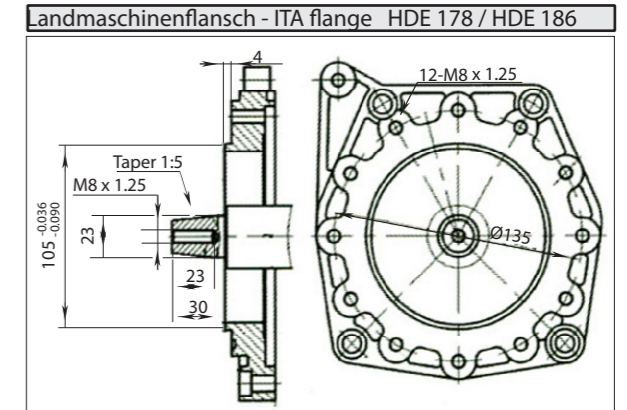

## distribuzione

**POWER**tech  
distribuzione

Dieselmotoren

Diesel engines

HDE 170  
HDE 178  
HDE 186

Dieselmotoren mit Direkteinspritzung

Direct injection diesel engines

Motortyp / Engine type:		HDE 170	HDE 178	HDE 186
Zylinder / Cylinder	N.	1	1	1
Bohrung / Bore	mm	70	78	86
Hub / Stroke	mm	57	64	72
Hubraum / Displacement	cm <sup>3</sup>	219	306	418
U / Min. / RPM		3600	3600	3600
Max. Leistung (N) / Max rating Kw/PS (N)	Kw/PS	3,97 - 5,4	5,66 - 7,7	8,31 - 11,3
Max. Leistung (NB) / Max rating Kw/PS (NB)	Kw/PS	3,46 - 4,7	4,93 - 6,7	7,36 - 10
Min. Kraftstoffverbrauch / Min. specific fuel consumpt.	g/kWh-g/PSH	299 - 220	292 - 215	285 - 210
Tankinhalt / Tank capacity	L	2,5	3,5	5,5
Ölfüllmenge / Oil saum capacity	L	0,8	1,10	1,65
Gewicht (Handstart) / Dry weight (recoil)	Kg	26	33	48
Gewicht (Elektrostart) / Dry weight (electric)	Kg	31	38	53
Abmessungen / Overall dimensions	L x B x H (mm)	332x376x415	383x421x450	417x441x494
Starter / Starting type		Handstart/Recoil	Handstart/Recoil E-Start/El start	Handstart/Recoil E-Start/El start

**Abtriebswellen / Pto shaft dimensions**

**Abmessungen / Overall dimension**

	E	F	G	H	I
HDE170	210	115	74	5	38.5
HDE178	248	144	85	5	43.5
HDE186	272	155	95	5	51.5

	A	B	C	D
HDE170	332	376	415	130
HDE178	383	421	450	145
HDE186	417	441	494	155

Abmessungen in mm  
Overall dimension (mm)

**POWER**tech

**distribuzione**

**Vertrieb in Österreich durch:**

ALITEC GmbH

Markersdorf 106

3040 Neulengbach

**Tel.: 02772 - 540 28, Fax: - 22**