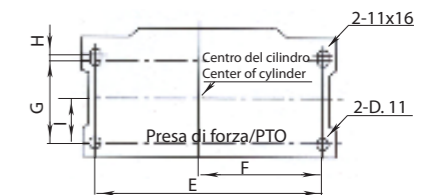

## distribuzione

**POWER**tech  
distribuzione

Dieselmotoren

Diesel engines

HDE 170  
HDE 178  
HDE 186

Dieselmotoren mit Direkteinspritzung

Direct injection diesel engines

Motortyp / Engine type:		HDE 170	HDE 178	HDE 186
Zylinder / Cylinder	N.	1	1	1
Bohrung / Bore	mm	70	78	86
Hub / Stroke	mm	57	64	72
Hubraum / Displacement	cm <sup>3</sup>	219	306	418
U / Min. / RPM		3600	3600	3600
Max. Leistung (N) / Max rating Kw/PS (N)	Kw/PS	3,97 - 5,4	5,66 - 7,7	8,31 - 11,3
Max. Leistung (NB) / Max rating Kw/PS (NB)	Kw/PS	3,46 - 4,7	4,93 - 6,7	7,36 - 10
Min. Kraftstoffverbrauch / Min. specific fuel consumpt.	g/kWh-g/PSH	299 - 220	292 - 215	285 - 210
Tankinhalt / Tank capacity	L	2,5	3,5	5,5
Ölfüllmenge / Oil saum capacity	L	0,8	1,10	1,65
Gewicht (Handstart) / Dry weight (recoil)	Kg	26	33	48
Gewicht (Elektrostart) / Dry weight (electric)	Kg	31	38	53
Abmessungen / Overall dimensions	L x B x H (mm)	332x376x415	383x421x450	417x441x494
Starter / Starting type		Handstart/Recoil	Handstart/Recoil E-Start/El start	Handstart/Recoil E-Start/El start

**Abtriebswellen / Pto shaft dimensions**

**Abmessungen / Overall dimension**

	E	F	G	H	I
HDE170	210	115	74	5	38.5
HDE178	248	144	85	5	43.5
HDE186	272	155	95	5	51.5

	A	B	C	D
HDE170	332	376	415	130
HDE178	383	421	450	145
HDE186	417	441	494	155

Abmessungen in mm  
Overall dimension (mm)

**POWER**tech

**distribuzione**

**Vertrieb in Österreich durch:**

ALITEC GmbH

Markersdorf 106

3040 Neulengbach

**Tel.: 02772 - 540 28, Fax: - 22**