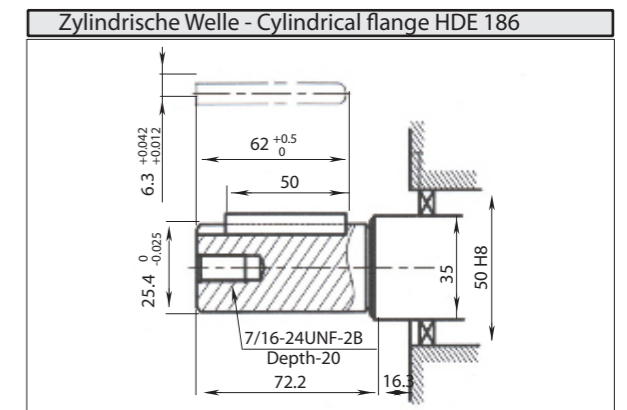

## distribuzione

**POWER**tech  
distribuzione

Dieselmotoren

Diesel engines

HDE 170  
HDE 178  
HDE 186

Dieselmotoren mit Direkteinspritzung

Direct injection diesel engines

Motortyp / Engine type:		HDE 170	HDE 178	HDE 186
Zylinder / Cylinder	N.	1	1	1
Bohrung / Bore	mm	70	78	86
Hub / Stroke	mm	57	64	72
Hubraum / Displacement	cm <sup>3</sup>	219	306	418
U / Min. / RPM		3600	3600	3600
Max. Leistung (N) / Max rating Kw/PS (N)	Kw/PS	3,97 - 5,4	5,66 - 7,7	8,31 - 11,3
Max. Leistung (NB) / Max rating Kw/PS (NB)	Kw/PS	3,46 - 4,7	4,93 - 6,7	7,36 - 10
Min. Kraftstoffverbrauch / Min. specific fuel consumpt.	g/kWh-g/PSH	299 - 220	292 - 215	285 - 210
Tankinhalt / Tank capacity	L	2,5	3,5	5,5
Ölfüllmenge / Oil saum capacity	L	0,8	1,10	1,65
Gewicht (Handstart) / Dry weight (recoil)	Kg	26	33	48
Gewicht (Elektrostart) / Dry weight (electric)	Kg	31	38	53
Abmessungen / Overall dimensions	L x B x H (mm)	332x376x415	383x421x450	417x441x494
Starter / Starting type		Handstart/Recoil	Handstart/Recoil E-Start/El start	Handstart/Recoil E-Start/El start

**Abtriebswellen / Pto shaft dimensions**

**Abmessungen / Overall dimension**

	E	F	G	H	I
HDE170	210	115	74	5	38.5
HDE178	248	144	85	5	43.5
HDE186	272	155	95	5	51.5

	A	B	C	D
HDE170	332	376	415	130
HDE178	383	421	450	145
HDE186	417	441	494	155

Abmessungen in mm  
Overall dimension (mm)

**POWER**tech

**distribuzione**

**Vertrieb in Österreich durch:**

ALITEC GmbH

Markersdorf 106

3040 Neulengbach

**Tel.: 02772 - 540 28, Fax: - 22**