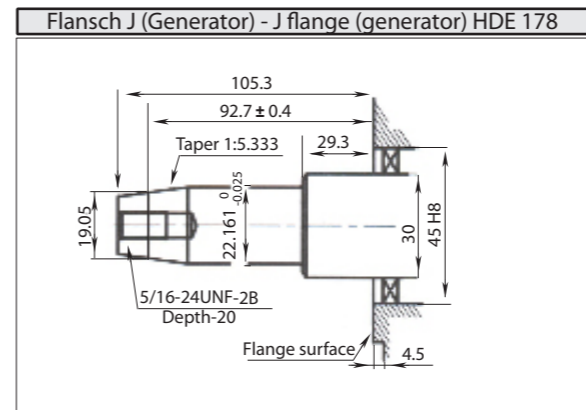

## distribuzione

**POWER**tech  
distribuzione

Dieselmotoren

Diesel engines

HDE 170  
HDE 178  
HDE 186

Dieselmotoren mit Direkteinspritzung

Direct injection diesel engines

Motortyp / Engine type:		HDE 170	HDE 178	HDE 186
Zylinder / Cylinder	N.	1	1	1
Bohrung / Bore	mm	70	78	86
Hub / Stroke	mm	57	64	72
Hubraum / Displacement	cm <sup>3</sup>	219	306	418
U / Min. / RPM		3600	3600	3600
Max. Leistung (N) / Max rating Kw/PS (N)	Kw/PS	3,97 - 5,4	5,66 - 7,7	8,31 - 11,3
Max. Leistung (NB) / Max rating Kw/PS (NB)	Kw/PS	3,46 - 4,7	4,93 - 6,7	7,36 - 10
Min. Kraftstoffverbrauch / Min. specific fuel consumpt.	g/kWh-g/PSH	299 - 220	292 - 215	285 - 210
Tankinhalt / Tank capacity	L	2,5	3,5	5,5
Ölfüllmenge / Oil saum capacity	L	0,8	1,10	1,65
Gewicht (Handstart) / Dry weight (recoil)	Kg	26	33	48
Gewicht (Elektrostart) / Dry weight (electric)	Kg	31	38	53
Abmessungen / Overall dimensions	L x B x H (mm)	332x376x415	383x421x450	417x441x494
Starter / Starting type		Handstart/Recoil	Handstart/Recoil E-Start/El start	Handstart/Recoil E-Start/El start

**Abtriebswellen / Pto shaft dimensions**

**Abmessungen / Overall dimension**

	E	F	G	H	I
HDE170	210	115	74	5	38.5
HDE178	248	144	85	5	43.5
HDE186	272	155	95	5	51.5

	A	B	C	D
HDE170	332	376	415	130
HDE178	383	421	450	145
HDE186	417	441	494	155

Abmessungen in mm  
Overall dimension (mm)

**POWER**tech

**distribuzione**

**Vertrieb in Österreich durch:**

ALITEC GmbH

Markersdorf 106

3040 Neulengbach

**Tel.: 02772 - 540 28, Fax: - 22**