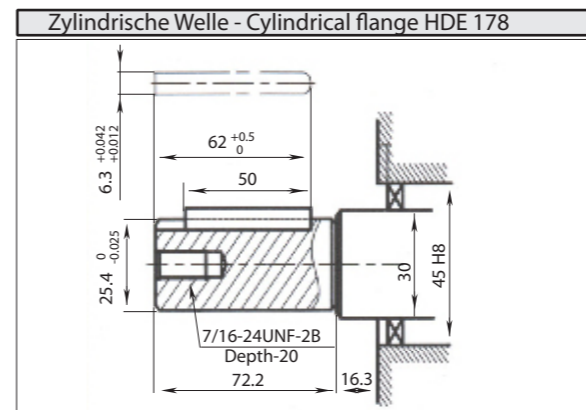

## distribuzione

**POWER**tech  
distribuzione

Dieselmotoren

Diesel engines

HDE 170  
HDE 178  
HDE 186

Dieselmotoren mit Direkteinspritzung

Direct injection diesel engines

Motortyp / Engine type:		HDE 170	HDE 178	HDE 186
Zylinder / Cylinder	N.	1	1	1
Bohrung / Bore	mm	70	78	86
Hub / Stroke	mm	57	64	72
Hubraum / Displacement	cm <sup>3</sup>	219	306	418
U / Min. / RPM		3600	3600	3600
Max. Leistung (N) / Max rating Kw/PS (N)	Kw/PS	3,97 - 5,4	5,66 - 7,7	8,31 - 11,3
Max. Leistung (NB) / Max rating Kw/PS (NB)	Kw/PS	3,46 - 4,7	4,93 - 6,7	7,36 - 10
Min. Kraftstoffverbrauch / Min. specific fuel consumpt.	g/kWh-g/PSH	299 - 220	292 - 215	285 - 210
Tankinhalt / Tank capacity	L	2,5	3,5	5,5
Ölfüllmenge / Oil saum capacity	L	0,8	1,10	1,65
Gewicht (Handstart) / Dry weight (recoil)	Kg	26	33	48
Gewicht (Elektrostart) / Dry weight (electric)	Kg	31	38	53
Abmessungen / Overall dimensions	L x B x H (mm)	332x376x415	383x421x450	417x441x494
Starter / Starting type		Handstart/Recoil	Handstart/Recoil E-Start/El start	Handstart/Recoil E-Start/El start

**Abtriebswellen / Pto shaft dimensions**

**Abmessungen / Overall dimension**

	E	F	G	H	I
HDE170	210	115	74	5	38.5
HDE178	248	144	85	5	43.5
HDE186	272	155	95	5	51.5

	A	B	C	D
HDE170	332	376	415	130
HDE178	383	421	450	145
HDE186	417	441	494	155

Abmessungen in mm  
Overall dimension (mm)

**POWER**tech

**distribuzione**

**Vertrieb in Österreich durch:**

ALITEC GmbH

Markersdorf 106

3040 Neulengbach

**Tel.: 02772 - 540 28, Fax: - 22**