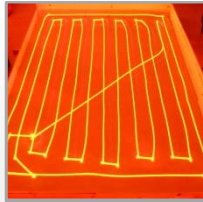

**NEUHEIT**

**Corner Cleaning**  
Der Neato saugt auch gezielt in Ecken und Rändern.

**Breite 28 cm XXL Bürste**  
Saugt bis an den Rand. Exklusiv nur bei Neato.

**Bahnen-Modus**  
Der Neato saugt Ihren Boden systematisch.

**TECHNISCHE DATEN | 945-0185**

- Saugsystem:** High Power System IV
- Saugbreite:** 28 cm (extra breit, saugt bis an den Rand)
- Filter:** XXL Standardfilter
- Bürsten:** XXL spiralförmige Teppichbürste, Seitenbürste
- Räder:** extragroße, bodenschonende Antriebsräder (7,5 cm)
- Farbe:** weiß/schwarz/blau
- Akku:** Powerakku 12V NiMH (3600 mAh)
- Staubbehälter:** XXL Staubbehälter | beutellos (0.7 l)
- Lade- und Saugzeit:** 2 – 3 h | 1 – 4,5 h/Ladung
- Programmierung:** Wochenprogramm
- Reinigungsmodi:** Spot-Cleaning, Bahnen-Modus
- Böden:** Bodenerkennung (für alle Böden geeignet)
- Sensoren:** Hindernis- und Abgrundsensoren
- Bedienung:** Einfache Bedienung durch Display
- Größe (BxLxH):** 33,5 x 32,1 x 10,1 cm
- Zubehör:** Ladestation, 1 Seitenbürste (im Gerät), 1 spiralförmige Teppichbürste, 1x XXL Standard-Filter (1 Filter im Gerät), Begrenzungsstreifen, Reinigungskit, Bedienungsanleitung